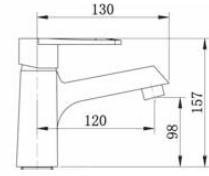

Koli Adeti: 6

Yük.25cm 780,00 ₺

Yük.30cm 800,00 ₺

Banyo Bataryası

08.01.100

357,00 ₺

Koli Adeti: 12

Lavabo Bataryası