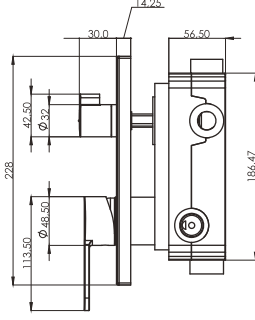

Fotoselli Pisuvan Musluğu
01.02.300
Koli Adeti: 8 **860,00 ₺**

Mixer Ayrıcı
01.02.400
Koli Adeti: 50 **175,00 ₺**

Fotoselli Ankastr Pisuvan Musluğu
01.02.301
Koli Adeti: 8 **800,00 ₺**

Safir Üç Yönlü Banyo Bataryası 20 mm
07.03.100