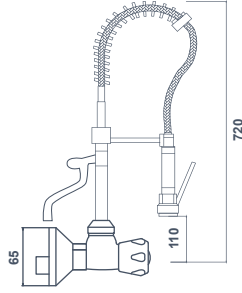

Endüstriyel Duvardan Çift Akış Eye Bataryası

19.01.403

1.890,00 ₺

Koli Adeti: 5