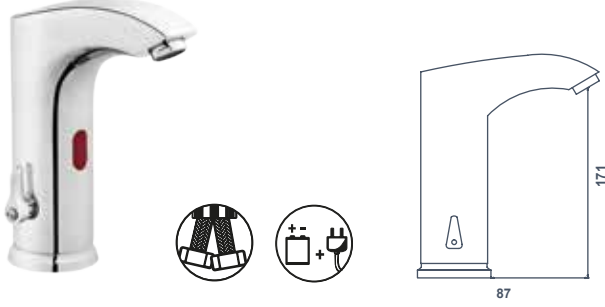

Safir Çift Su Fotoselli Lavabo Bataryası
01.02.200
Koli Adeti: 8 **1.290,00 ₺**