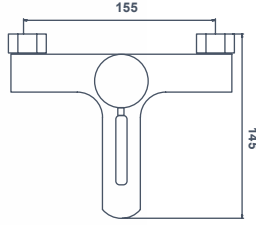

Banyo Bataryası