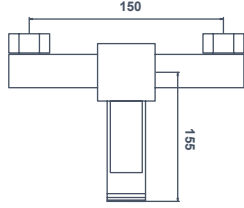

Banyo Bataryası

10.01.100

Koli Adeti: 12

450,00 ₺