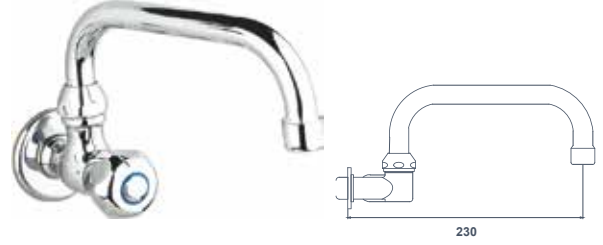

Tek Gövde Duvardan Eyme Bataryası

05.04.701

82,00 ₺

Koli Adeti: 15