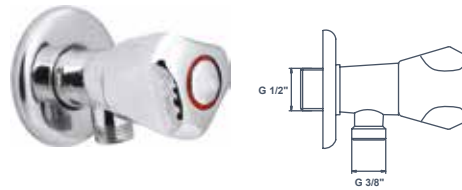

Taharet Musluğu
04.04.600
Koli Adeti: 100 **37,00 ₺**