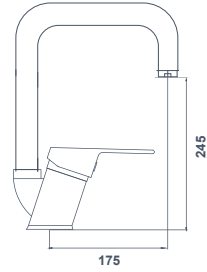

Kuğu Eveye Bataryası
16.01.300
Koli Adeti: 20

170,00 ₺