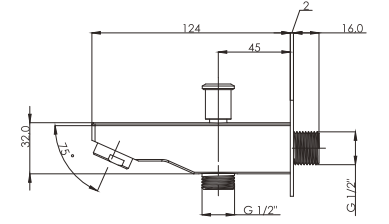

250,00 ₺

Soft Yuvarlak Düz Ankastre Çıkış Ucu
03.03.209
Koli Adeti: 24

180,00 ₺

Kare Düz Ankastre Çıkış Ucu
03.03.200
Koli Adeti: 24

275,00 ₺

Kare Yönlendiricili Ankastre Çıkış Ucu
03.03.201
Koli Adeti: 24