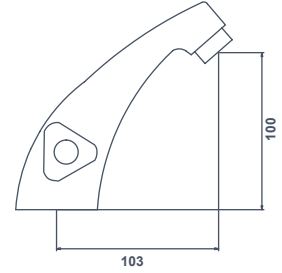

Kartal Bataryası

04.04.200

192,00 ₺

Koli Adeti: 20