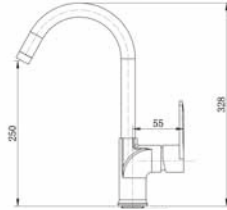

Kuğu Lavabo Bataryası

08.01.201

306,00 ₺

Koli Adeti: 12