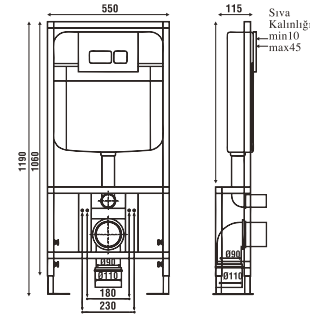

- Mat Krom Buton Dahil

3/6 Lt. Alçıpan Duvara Uygun Kullanım
0025
Koli Adeti: 1 **860,00 ₺**

- Mat Krom Buton Dahil
- Yere Kolay Montaj

3/6 Lt. Arkası Tuğla Ölçü Alçıpan Duvara Uygun Kullanım
0026
Koli Adeti: 1 **735,00 ₺**