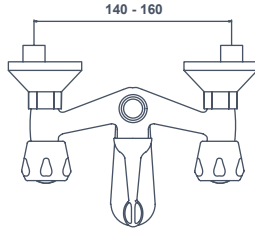

Banyo Bataryası

05.04.100

250,00 ₺

Koli Adeti: 12