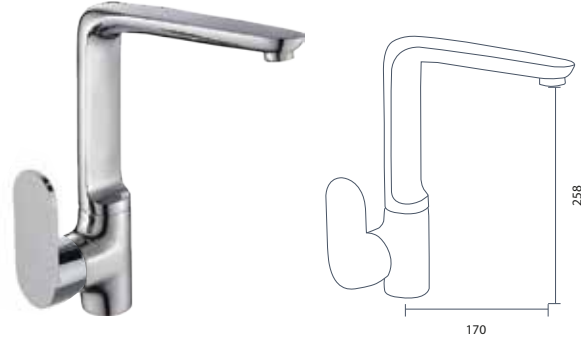

Kuğu Eveye Bataryası
03.01.300
Koli Adeti: 12 **1.200,00 ₺**