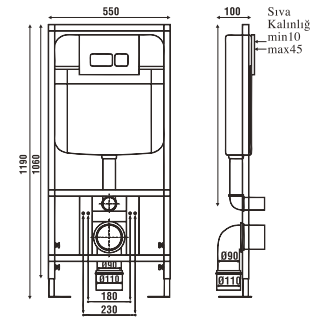

- Mat Krom Buton Dahil

3/6 Lt. Alçıpan Duvara Uygun Kullanım
0025
Koli Adeti: 1 **860,00 ₺**

- Mat Krom Buton Dahil
- Yere Kolay Montaj

3/6 Lt. Arkası Tuğla Ölçü Alçıpan Duvara Uygun Kullanım
0026
Koli Adeti: 1 **735,00 ₺**