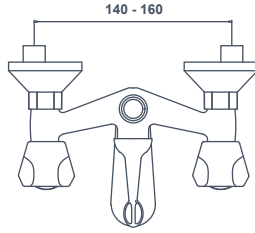

Koli Adeti: 36

20 mm **126,00 ₺**

25 mm **130,00 ₺**

Elita Ankastre Ara Valf (Pirinç Gövde)

07.04.101

Koli Adeti: 20

150,00 ₺

Nemrut Dağı-Adıyaman