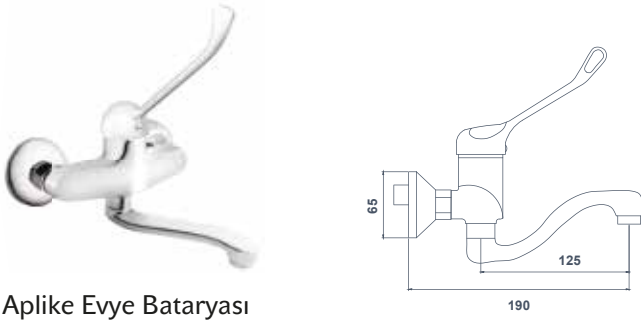

18.01.300

155,00 ₺

Koli Adeti: 20

Aplike Eye Bataryası

18.01.302

275,00 ₺

Koli Adeti: 12

Meriç Köprüsü-Edirne