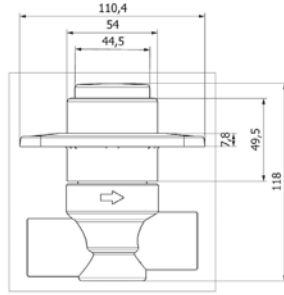

Ankastre Bas Bırak Vana

05.03.701

25 mm (3/4) 190,00 ₺
32 mm (1") 200,00 ₺

Koli Adeti: 36