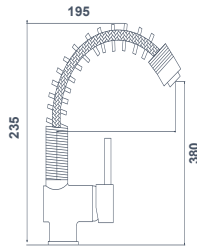

Spiralli Kuğu Eye Bataryası

10.01.301

Koli Adeti: 6

1.000,00 ₺