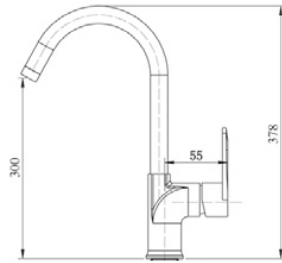

Kuğu Eveye Bataryası

07.01.300

Koli Adeti: 12

350,00 ₺