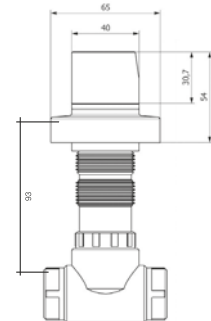

Almira Ankastre Ara Valf

07.04.106

Koli Adeti: 36

20 mm **98,00 ₺**

25 mm **105,00 ₺**