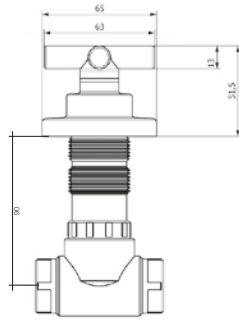

Keti Ankastre Ara Valf

07.04.105

Koli Adeti: 36

20 mm **98,00 ₺**

25 mm **102,00 ₺**