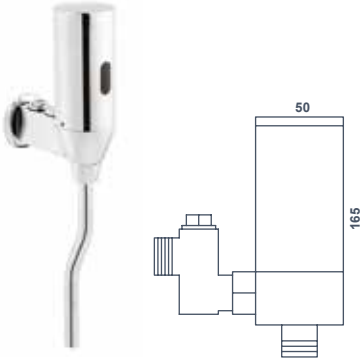

Fotoselli Pisuvan Musluğu
01.02.300
Koli Adeti: 8 **860,00 ₺**