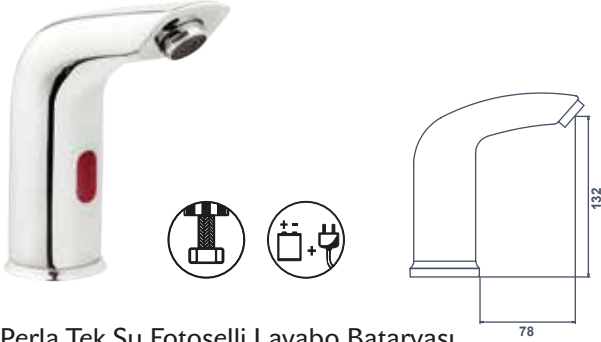

Perla Tek Su Fotoselli Lavabo Bataryası
01.02.208
Koli Adeti: 8 **1.050,00 ₺**