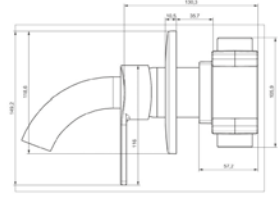

266,00 ₺

Kare Askılı Ankastre Dirsek
03.03.205
Koli Adeti: 24

320,00 ₺

Elita Duş Bataryası 20 mm

15.03.100

320,00 ₺

Koli Adeti: 8

Ankastre Lavabo Bataryası