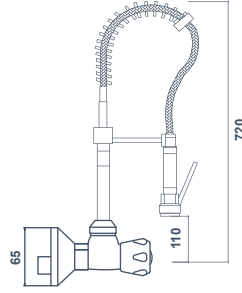

Endüstriyel Duvardan Tek Akış Eye Bataryası

19.01.404

1.725,00 ₺

Koli Adeti: 5