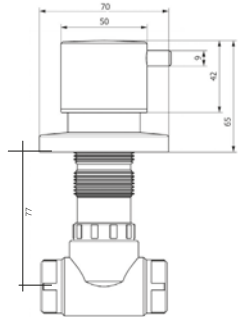

25 mm **102,00 ₺**

Almira Ankastre Ara Valf

07.04.106

Koli Adeti: 36

20 mm **98,00 ₺**

25 mm **105,00 ₺**

Along Ankastre Ara Valf

07.04.107