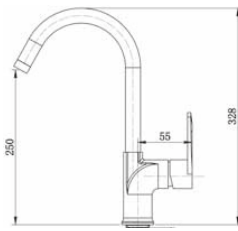

Kuğu Lavabo Bataryası

07.01.201

Koli Adeti: 12

345,00 ₺