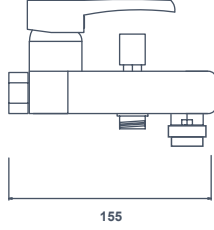

Banyo Bataryası

11.01.100

Koli Adeti: 12

300,00 ₺