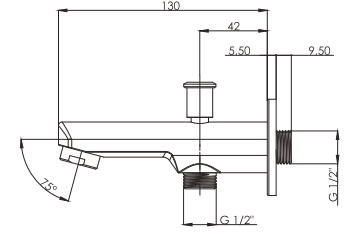

Yuvarlak Yönlendiricili Ankastre Çıkış Ucu
03.03.203
Koli Adeti: 24

310,00 ₺