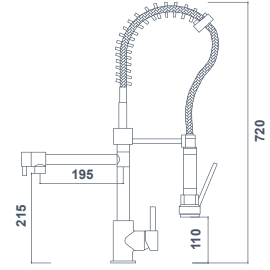

Pedallı Ankastr Çıkış Borusu

02.02.200

180,00 ₺

Koli Adeti: 20

Endüstriyel Eye Bataryası (Tek Akış)

19.01.303

920,00 ₺

Koli Adeti: 5