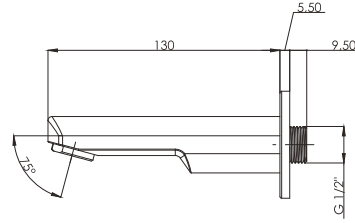

Yuvarlak Lüks Düz Ankastre Çıkış Ucu
03.03.202
Koli Adeti: 24

268,00 ₺