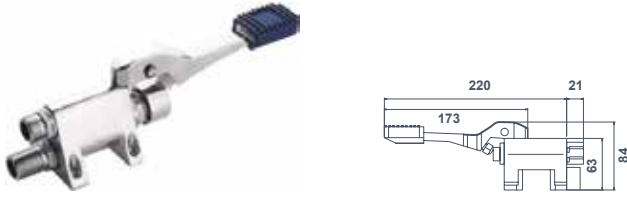

Pedallı Musluk (Tek Su - Tek Pedal)

02.02.100

720,00 ₺

Koli Adeti: 12