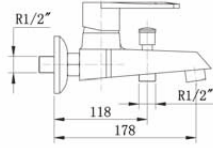

Banyo Bataryası

08.01.100

357,00 ₺

Koli Adeti: 12