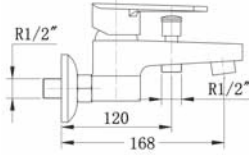

%100
TEST

5 YIL
GARANTİ

35
mm

45
cm

TSE
TS EN 817

ISO
9001

Banyo Bataryası

07.01.100