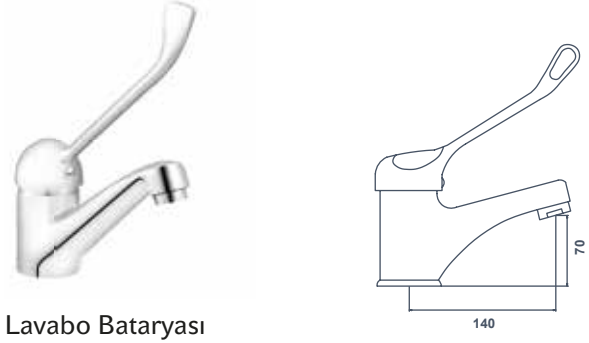

Lavabo Bataryası

03.02.200

231,00 ₺

Koli Adeti: 12