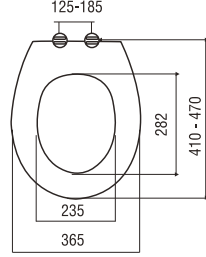

ELİTA (ABS)
Alttan Sıkma Özel Menteşeli
0300
Koli Adeti: 10 **50,00 ₺**