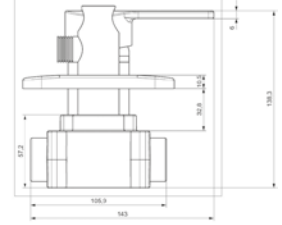

Ankastre Askılı Taharet Matik ve Bataryası

05.03.800

500,00 ₺

Koli Adeti: 8