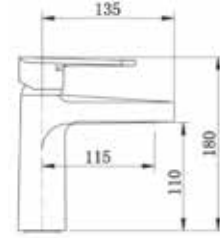

Lavabo Bataryası

07.01.200

Koli Adeti: 12

307,00 ₺