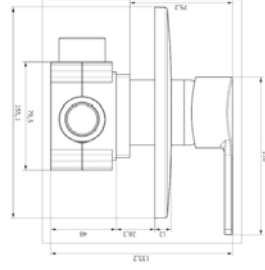

Elita Duş Bataryası 20 mm

15.03.100

320,00 ₺

Koli Adeti: 8