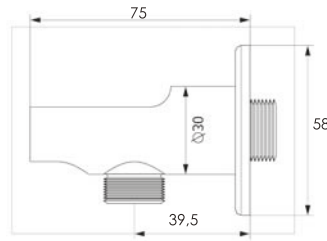

390,00 ₺

Yuvarlak Lüks Düz Ankastre Çıkış Ucu
03.03.202
Koli Adeti: 24

268,00 ₺

Yuvarlak Yönlendiricili Ankastre Çıkış Ucu
03.03.203
Koli Adeti: 24

310,00 ₺

Yuvarlak Askılı Ankastre Dirsek
03.03.204
Koli Adeti: 24