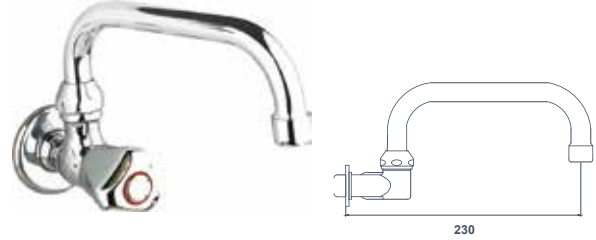

Tek Gövde Mermerden Eyme Bataryası
04.04.700
Koli Adeti: 15 **123,00 ₺**

Tek Gövde Duvardan Eyme Bataryası
04.04.701
Koli Adeti: 15 **84,00 ₺**

Uzun Musluk
04.04.500
Koli Adeti: 75 **52,50 ₺**

Kısa Musluk
04.04.501
Koli Adeti: 75 **52,50 ₺**