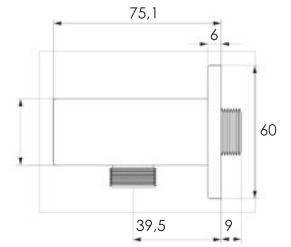

Kare Askılı Ankastre Dirsek
03.03.205
Koli Adeti: 24

320,00 ₺