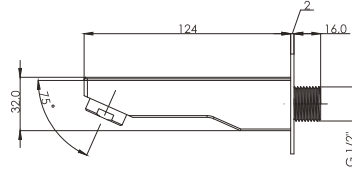

Kare Düz Ankastre Çıkış Ucu
03.03.200
Koli Adeti: 24

275,00 ₺