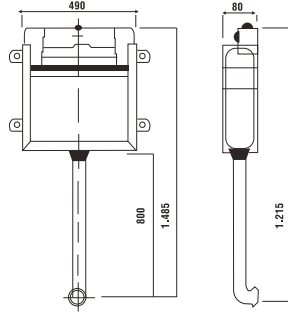

3/6 Lt. Hela Taşı Uyumlu
0021
Koli Adeti: 1 **440,00 ₺**

- Mat Krom Buton Dahil