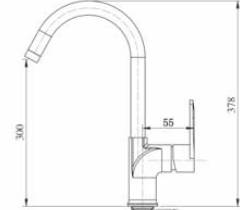

Kuğu Eveye Bataryası

08.01.300

310,00 ₺

Koli Adeti: 12