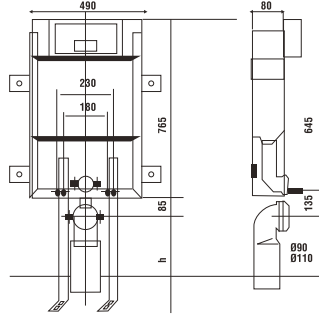

3/6 Lt. Tuğla Duvara Uygun Kullanım
0020
Koli Adeti: 1 **530,00 ₺**

- Mat Krom Buton Dahil