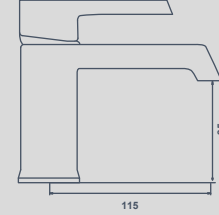

Lavabo Bataryası

06.01.200

530,00 ₺

Koli Adeti: 12