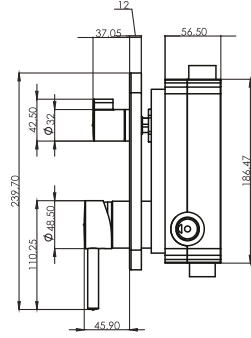

Platin Üç Yönlü Banyo Bataryası 20 mm
08.03.100

648,00 ₺

Koli Adeti: 8

* İki Yönlüde Kullanılabilir.