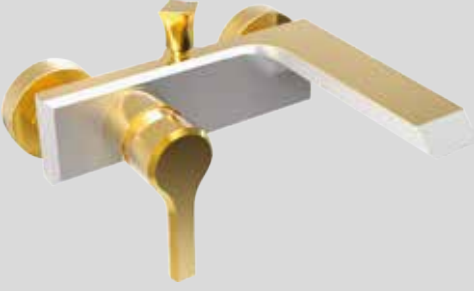

900,00 ₺

Lavabo Bataryası
02.01.220
Koli Adeti: 1

590,00 ₺

Banyo Bataryası ve Yağmur Duş Sistemi
02.01.120
Koli Adeti: 1

2.350,00 ₺

Banyo Bataryası

22.04.120

1.400,00 ₺